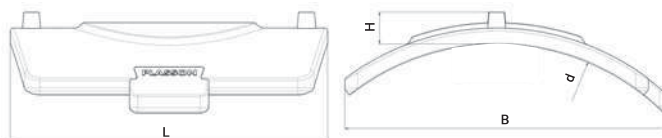

- EF XL&XXL Leágazó idom*

495803

315-től 1200mm-ig
Leágazás: 180-től 400mm-ig

- EF Leágazó idom, könnyített

4758W

315-től 800mm-ig
Leágazás: 225mm

Tömeg: 3700g - 3835g

NYA Nyomás Alatti EF megfúró idomok:

- EF Nyomás alatti megfúró nyeregidom

496304

- EF Nyomás alatti megfúró nyeregidom párhuzamos leágazással

4963P4

- EF Nyomás alatti megfúró idom elzáróval

4954S4/495404*

Egyéb:

EF Karimás nyeregidom

495904

280-tól 1200mm-ig
Leágazás: 80-tól 400mm-ig

EF Foltozó idom

495204

Termék kód	Méret d	B	H	L	Kár max hossza	UC	W
495204900	250-900	305	30	300	70	12	1500