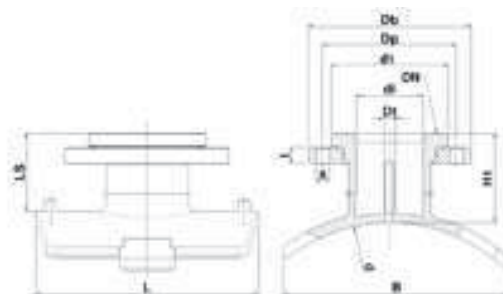

- EF XL&XXL Leágazó idom*

495803

315-től 1200mm-ig
Leágazás: 180-től 400mm-ig

- EF Leágazó idom, könnyített

4758W

315-től 800mm-ig
Leágazás: 225mm

Tömeg: 3700g - 3835g

NYA Nyomás Alatti EF megfúró idomok:

- EF Nyomás alatti megfúró nyeregidom

496304

- EF Nyomás alatti megfúró nyeregidom párhuzamos leágazással

4963P4

- EF Nyomás alatti megfúró idom elzáróval

4954S4/495404*

Egyéb:

EF Karimás nyeregidom

495904

280-tól 1200mm-ig
Leágazás: 80-tól 400mm-ig

EF Foltozó idom

495204

Termék kód	Méret d	B	H	L	Kár max hossza	UC	W
495204900	250-900	305	30	300	70	12	1500