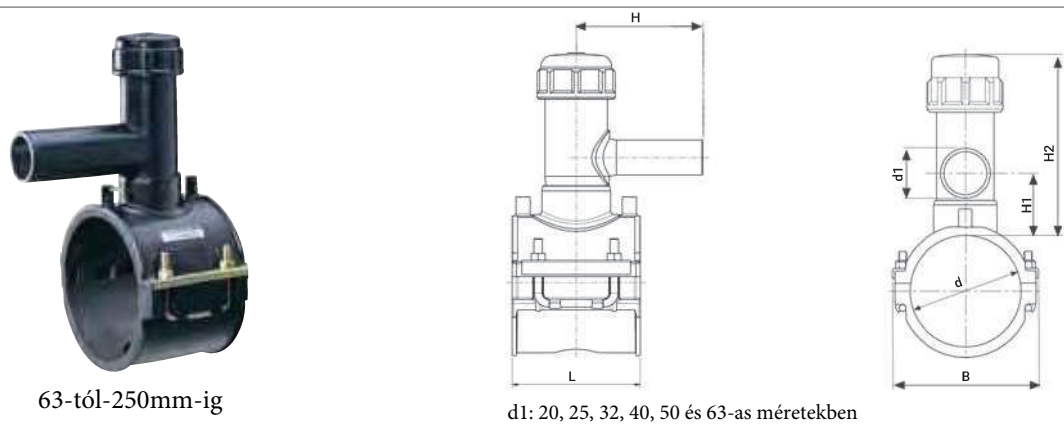

- EF Nyomás alatti megfúró nyeregidom párhuzamos leágazással

4963P4