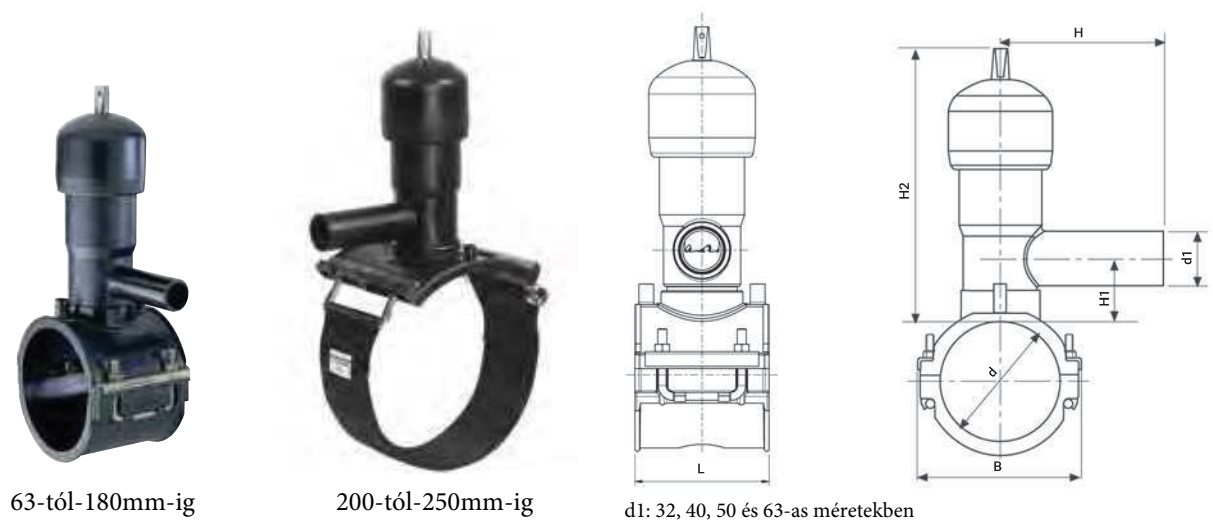

- EF Nyomás alatti megfúró idom elzáróval

4954S4/495404*