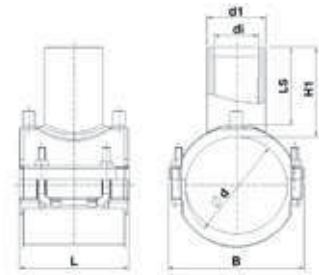

NNYA Nem Nyomás Alatti EF megfúró idomok:

- EF Leágazó idom

495804

63-tól 180mm-ig
Leágazás: 32- től 90mm-ig

200-tól 315mm-ig
Leágazás: 63-től 110mm-ig

- EF Leágazó idom*

495804

280-tól 800mm-ig
Leágazás: 90- től 160mm-ig

- EF XL&XXL Leágazó idom*

495803

315-től 1200mm-ig
Leágazás: 180-től 400mm-ig

- EF Leágazó idom, könnyített

4758W

315-től 800mm-ig
Leágazás: 225mm

Tömeg: 3700g - 3835g

NYA Nyomás Alatti EF megfúró idomok:

495904

280-tól 1200mm-ig
Leágazás: 80-tól 400mm-ig

EF Foltozó idom

495204

Termék kód	Méret d	B	H	L	Kár max hossza	UC	W
495204900	250-900	305	30	300	70	12	1500