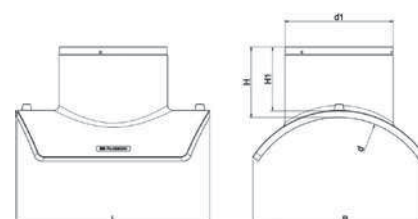

- EF XL&XXL Leágazó idom*

495803

315-től 1200mm-ig
Leágazás: 180-től 400mm-ig

- EF Leágazó idom, könnyített

4758W

315-től 800mm-ig
Leágazás: 225mm

Tömeg: 3700g - 3835g

NYA Nyomás Alatti EF megfúró idomok:

495904

280-tól 1200mm-ig
Leágazás: 80-tól 400mm-ig

EF Foltozó idom

495204

Termék kód	Méret d	B	H	L	Kár max hossza	UC	W
495204900	250-900	305	30	300	70	12	1500