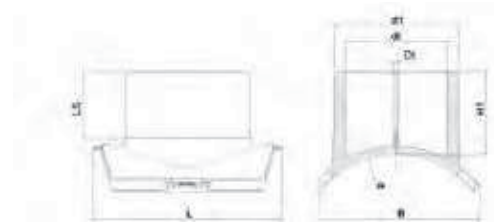

NNYA Nem Nyomás Alatti EF megfúró idomok:

- EF Leágazó idom

495804

63-tól 180mm-ig
Leágazás: 32- től 90mm-ig

200-tól 315mm-ig
Leágazás: 63-től 110mm-ig

- EF Leágazó idom*

495804

280-tól 800mm-ig
Leágazás: 90- től 160mm-ig

- EF XL&XXL Leágazó idom*

495803

315-től 1200mm-ig
Leágazás: 180-től 400mm-ig

- EF Leágazó idom, könnyített

4758W

315-től 800mm-ig
Leágazás: 225mm

Tömeg: 3700g - 3835g

NYA Nyomás Alatti EF megfúró idomok:

495904

280-tól 1200mm-ig
Leágazás: 80-tól 400mm-ig

EF Foltozó idom

495204

Termék kód	Méret d	B	H	L	Kár max hossza	UC	W
495204900	250-900	305	30	300	70	12	1500