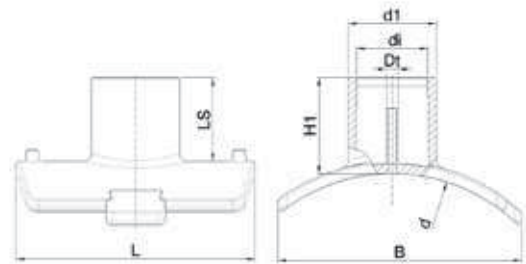

NNYA Nem Nyomás Alatti EF megfúró idomok:

- EF Leágazó idom

495804

63-tól 180mm-ig
Leágazás: 32- től 90mm-ig

200-tól 315mm-ig
Leágazás: 63-től 110mm-ig

- EF Leágazó idom*

495804

280-tól 800mm-ig
Leágazás: 90- től 160mm-ig

- EF XL&XXL Leágazó idom*

495803

315-től 1200mm-ig
Leágazás: 180-től 400mm-ig

- EF Leágazó idom, könnyített

4758W

315-től 800mm-ig
Leágazás: 225mm

Tömeg: 3700g - 3835g

NYA Nyomás Alatti EF megfúró idomok:

495904

280-tól 1200mm-ig
Leágazás: 80-tól 400mm-ig

EF Foltozó idom

495204

Termék kód	Méret d	B	H	L	Kár max hossza	UC	W
495204900	250-900	305	30	300	70	12	1500