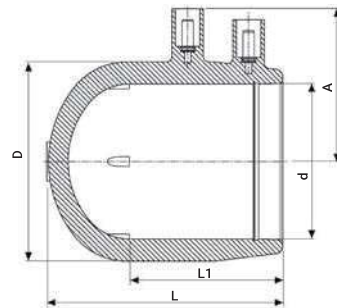

EF Csővég-záró, egy darabból álló

494204

32-től 63mm-ig

EF Csővégzáró

491204

20-től 75mm-ig

90-től 315mm-ig

EF Csővég-záró dugó

491207

20-től 315mm-ig

- Anyag: PE 100
- Nyomásfokozat: PN10, PN16
- SDR17 és SDR 11 csövekre