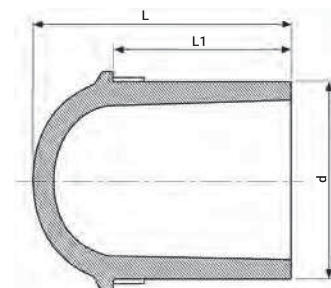

EF Csővég-záró, egy darabból álló

494204

32-től 63mm-ig

EF Csővégzáró

491204

20-től 75mm-ig

90-től 315mm-ig

EF Csővég-záró dugó

491207

20-től 315mm-ig

- Anyag: PE 100
- Nyomásfokozat: PN10, PN16
- SDR17 és SDR 11 csövekre