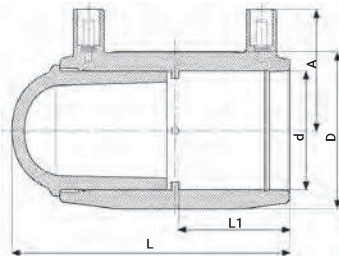

EF Csővég-záró, egy darabból álló

494204

32-től 63mm-ig

EF Csővégzáró

491204

20-től 75mm-ig

90-től 315mm-ig

EF Csővég-záró dugó

491207

20-től 315mm-ig

- Anyag: PE 100
- Nyomásfokozat: PN10, PN16
- SDR17 és SDR 11 csövekre