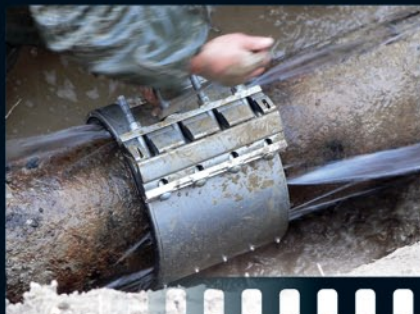

# KRAUSZ REPAMAX 32

javítóidom szerelése azaz **Hibaelhárítás négy lépésben**

című **30 perces** rövidfilmjét!

KRAUSZ

... hibafeltárás,

... a **REPAMAX 32**  
felhelyezése,

... a csavarok  
meghúzása,

... szivárgásmentes  
nyomáspróba,