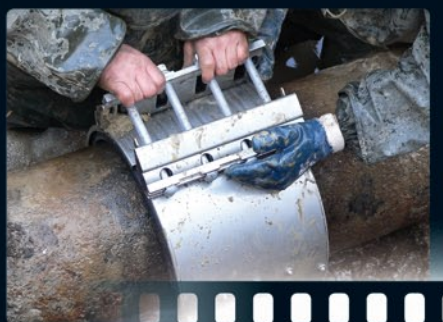

# KRAUSZ REPAMAX 32

javítóidom szerelése azaz **Hibaelhárítás négy lépésben**

című **30 perces** rövidfilmjét!

KRAUSZ

... hibafeltárás,

... a **REPAMAX 32**  
felhelyezése,

... a csavarok  
meghúzása,

... szivárgásmentes  
nyomáspróba,