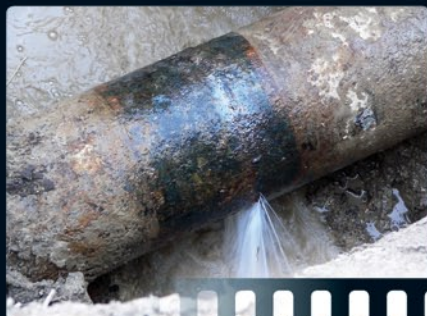

# KRAUSZ REPAMAX 32

javítóidom szerelése azaz **Hibaelhárítás négy lépésben**

című **30 perces** rövidfilmjét!

KRAUSZ

... hibafeltárás,

... a **REPAMAX 32**  
felhelyezése,

... a csavarok  
meghúzása,

... szivárgásmentes  
nyomáspróba,