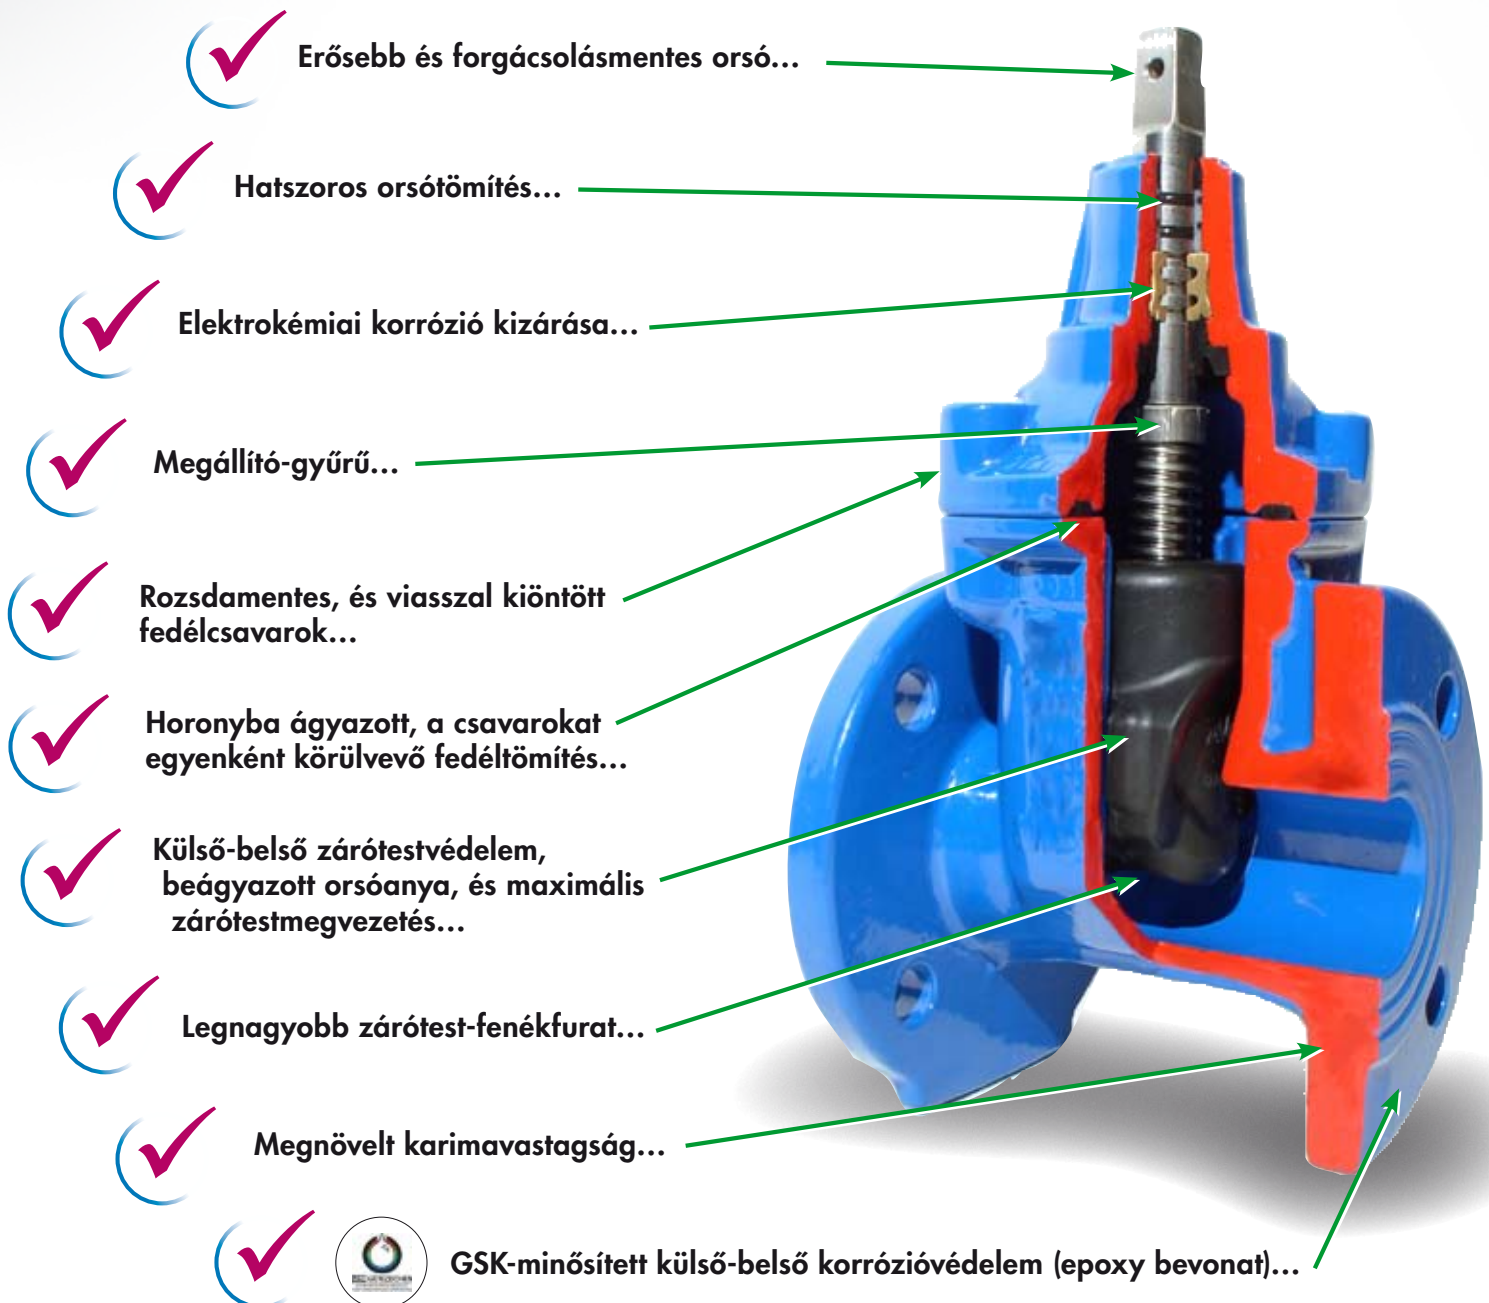

Ön szerint ma minden gumiékszárású tolózár egyforma?

Döntse el Ön az alábbi tulajdonságok alapján!

Meggyőztük?

H-2030 ÉRD, ASZFALTOZÓ UTCA 27-29.
TEL.: +36 23 379-223, +36 23 379-224, FAX: +36 23 379-222
www.euroflow.hu