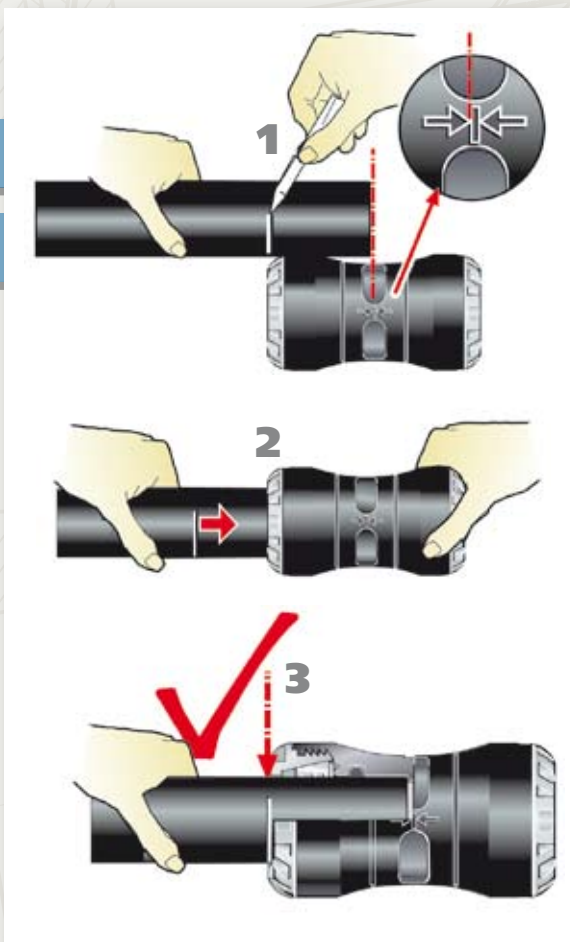

Plasson Series 1

Az új kompakt
csőkötéscsalád

Szerelése egy mozdulattal,
szerszám nem szükséges!

- d20–d63
- PN16
- 50 évre!