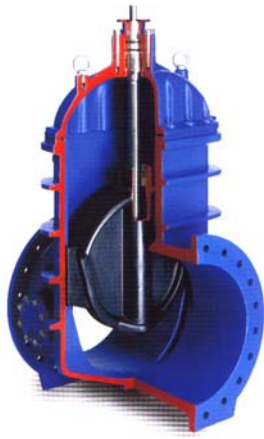

**Tolózárok
DN25 - 600**

**Visszacsapószelepek
DN32 - 400**

**Pillangószelepek
DN40 - 1600**

(2004. május 1.: Európai Unió csatlakozási ünnepei Budapesten, az Erzsébet hídon)

**Büszkék vagyunk arra, hogy Magyarország
Unió csatlakozási ünnepein egy
AVK tolózár volt a főszereplő.**

**Megfúrók DN80 – 300
*nyomás alatti kővitelben is***

**Légszelepek DN15 – 200
*ivóvízre és szennyvízre is***

**Orion csőkötések
DN50 – 300
*húzásbiztos kötéssel is***

H-2030 ÉRD, ASZFALTOZÓ UTCA 27-29.
TEL: +36 23 379-223, +36 23 379-224 FAX: +36 23 379-222
www.euroflow.hu