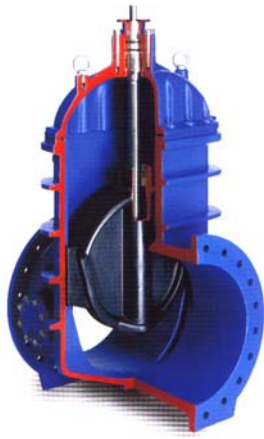

Tolózárok
DN25 - 600

Visszacsapószelepek
DN32 - 400

Pillangószelepek
DN40 - 1600

AVK gyártmánycsalád

A rendkívül széles gyártmány- és méretválaszték, a minden termékben testet öltő csúcsmínőség egyáltalán nem jár együtt magas árakkal. SŐT!

Megfűrók DN80 – 300
nyomás alatti kivitelben is

Légszelepek DN15 – 200
ivóvízre és szennyvízre is

Orion csőkötések
DN50 – 300
húzásbiztos kötással is

H-2030 ÉRD, ASZFALTOZÓ UTCA 27-29.
TEL: +36 23 379-223, +36 23 379-224 FAX: +36 23 379-222
www.euroflow.hu