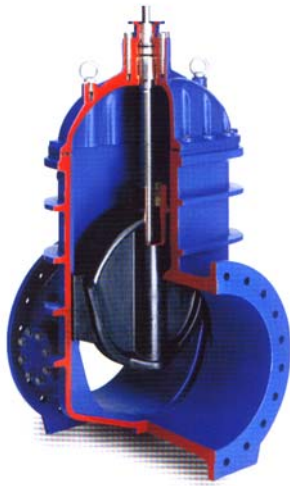

Tolózárok
DN25 - 600

Visszacapószelepek
DN32 - 400

Pillangószelepek
DN40 - 1600

AVK gyártmánycsalád

Elég egyszer jól döntenie.

Megfűrók DN80 – 300
nyomás alatti kivitelben is

Légszelepek DN15 – 200
ivóvízre és szennyvízre