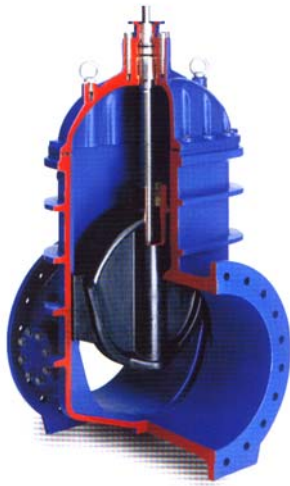

**Tolózárok
DN25 - 600**

**Visszacsapószelepek
DN32 - 400**

**Pillangószelepek,
csapózárok
DN40 - 1600**

AVK

AVK gyártmánycsalád

**Teljeskörű megoldás az Ön rendszerépítési
követelményeire**

Mégfúrók DN80 - 300

Orion csőkötések DN50 - 300

Légszelepek DN50 - 200

H-2030 ÉRD, ASZFALTOZÓ UTCA 27-29.
TEL: +36 23 379-223, +36 23 379-224 FAX: +36 23 379-222
www.euroflow.hu