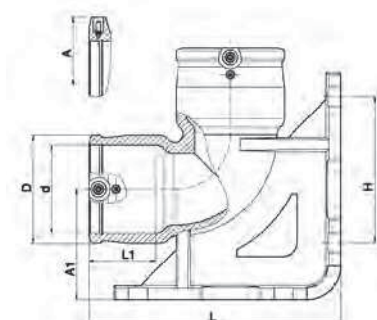

Termék kód	Méret d	L	L1	D	A	UC	W
463304160	160	300	98	193	106	4	1798

EF Könyök 15° könnyített

46370

Termék kód	Méret d	L	L1	D	A	UC	W
463704160	160	265	98	193	106	6	1728

EF Talpas könyök 90°

491504

Termék kód	Méret d	L	L1	D	A	A1	H	UC	W
491504090	90	261	69	112	71	115	146	5	2260

EF Talpas könyök 90°-os leágazással

4915Q4

Termék kód	Méret dx d1	L	L1	D	A	A1	H	UC	W
4915Q4090032	90 x 32	261	69	112	71	115	146	5	2265

EF Könyök 180°

490904

25-től 32mm-ig

EF Y szűkítő

491904

d: 32-50mm-ig
d1: 25-40mm-ig

EF Könyök 45° szennyvízre

470604

Termék kód	Méret d	L	L1	D	A	UC	W
470604160	160	325	98	193	106	4	2000

EF Könyök 45° szennyvízre

473304

Termék kód	Méret d	L	L1	D	A	UC	W
473304160	160	302	98	193	106	5	1850

EF Könyök 45° szennyvízre

473704

Termék kód	Méret d	L	L1	D	A	UC	W
473704160	160	267	98	193	106	5	1740