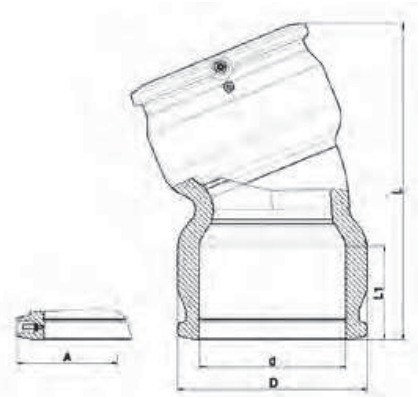

EF Könyök 90°

490504

20-től 75mm-ig

90-től 250mm-ig

EF Könyök 45°

490604

32-től 75mm-ig

90-től 250mm-ig

EF Könyök 22.5°

490804

90-től 180mm-ig

EF Könyök 45° könnyített

46060

Termék kód	Méret d	L	L1	D	A	UC	W
460604160	160	323	98	193	106	4	1976

EF Könyök 30° könnyített

46330

Termék kód	Méret d	L	L1	D	A	UC	W
463304160	160	300	98	193	106	4	1798

EF Könyök 15° könnyített

46370

Termék kód	Méret d	L	L1	D	A	UC	W
463704160	160	265	98	193	106	6	1728

EF Talpas könyök 90°

491504

Termék kód	Méret d	L	L1	D	A	A1	H	UC	W
491504090	90	261	69	112	71	115	146	5	2260

EF Talpas könyök 90°-os leágazással

4915Q4

Termék kód	Méret dx d1	L	L1	D	A	A1	H	UC	W
4915Q4090032	90 x 32	261	69	112	71	115	146	5	2265

EF Könyök 180°

490904

25-től 32mm-ig

EF Y szűkítő

491904