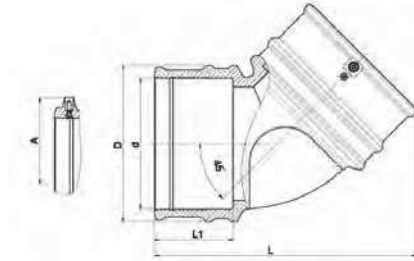

Termék kód	Méret d	L	L1	D	A	UC	W
463304160	160	300	98	193	106	4	1798

EF Könyök 15° könnyített

46370

Termék kód	Méret d	L	L1	D	A	UC	W
463704160	160	265	98	193	106	6	1728

EF Talpas könyök 90°

491504

Termék kód	Méret d	L	L1	D	A	A1	H	UC	W
491504090	90	261	69	112	71	115	146	5	2260

EF Talpas könyök 90°-os leágazással

4915Q4

Termék kód	Méret dx d1	L	L1	D	A	A1	H	UC	W
4915Q4090032	90 x 32	261	69	112	71	115	146	5	2265

EF Könyök 180°

490904

25-től 32mm-ig

EF Y szűkítő

491904

d: 32-50mm-ig
d1: 25-40mm-ig

EF Könyök 45° szennyvízre

470604

Termék kód	Méret d	L	L1	D	A	UC	W
470604160	160	325	98	193	106	4	2000

EF Könyök 45° szennyvízre

473304

Termék kód	Méret d	L	L1	D	A	UC	W
473304160	160	302	98	193	106	5	1850

EF Könyök 45° szennyvízre

473704

Termék kód	Méret d	L	L1	D	A	UC	W
473704160	160	267	98	193	106	5	1740