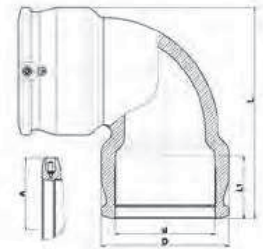

EF Könyök 90°

490504

20-től 75mm-ig

90-től 250mm-ig

EF Könyök 45°

490604

32-től 75mm-ig

90-től 250mm-ig

EF Könyök 22.5°

490804

90-től 180mm-ig

EF Könyök 45° könnyített

46060

Termék kód	Méret d	L	L1	D	A	UC	W
460604160	160	323	98	193	106	4	1976

EF Könyök 30° könnyített

46330

Termék kód	Méret d	L	L1	D	A	UC	W
463304160	160	300	98	193	106	4	1798

EF Könyök 15° könnyített

46370

Termék kód	Méret d	L	L1	D	A	UC	W
463704160	160	265	98	193	106	6	1728

EF Talpas könyök 90°

491504

Termék kód	Méret d	L	L1	D	A	A1	H	UC	W
491504090	90	261	69	112	71	115	146	5	2260

EF Talpas könyök 90°-os leágazással

4915Q4

Termék kód	Méret dx d1	L	L1	D	A	A1	H	UC	W
4915Q4090032	90 x 32	261	69	112	71	115	146	5	2265

EF Könyök 180°

490904

25-től 32mm-ig

EF Y szűkítő

491904