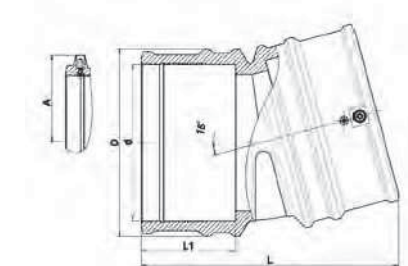

EF Talpas könyök 90°-os leágazással

4915Q4

Termék kód	Méret dx d1	L	L1	D	A	A1	H	UC	W
4915Q4090032	90 x 32	261	69	112	71	115	146	5	2265

EF Könyök 180°

490904

25-től 32mm-ig

EF Y szűkítő

491904

d: 32-50mm-ig
d1: 25-40mm-ig

EF Könyök 45° szennyvízre

470604

Termék kód	Méret d	L	L1	D	A	UC	W
470604160	160	325	98	193	106	4	2000

EF Könyök 45° szennyvízre

473304

Termék kód	Méret d	L	L1	D	A	UC	W
473304160	160	302	98	193	106	5	1850

EF Könyök 45° szennyvízre

473704

Termék kód	Méret d	L	L1	D	A	UC	W
473704160	160	267	98	193	106	5	1740