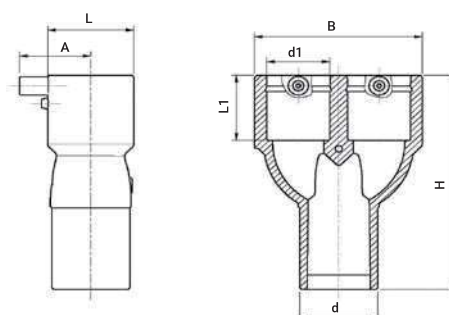

Termék kód	Méret d	L	L1	D	A	UC	W
463304160	160	300	98	193	106	4	1798

EF Könyök 15° könnyített

46370

Termék kód	Méret d	L	L1	D	A	UC	W
463704160	160	265	98	193	106	6	1728

EF Talpas könyök 90°

491504

Termék kód	Méret d	L	L1	D	A	A1	H	UC	W
491504090	90	261	69	112	71	115	146	5	2260

EF Talpas könyök 90°-os leágazással

4915Q4

Termék kód	Méret dx d1	L	L1	D	A	A1	H	UC	W
4915Q4090032	90 x 32	261	69	112	71	115	146	5	2265

EF Könyök 180°

490904

25-től 32mm-ig

EF Y szűkítő

491904

d: 32-50mm-ig
d1: 25-40mm-ig

EF Könyök 45° szennyvízre

470604

Termék kód	Méret d	L	L1	D	A	UC	W
470604160	160	325	98	193	106	4	2000

EF Könyök 45° szennyvízre

473304

Termék kód	Méret d	L	L1	D	A	UC	W
473304160	160	302	98	193	106	5	1850

EF Könyök 45° szennyvízre

473704

Termék kód	Méret d	L	L1	D	A	UC	W
473704160	160	267	98	193	106	5	1740