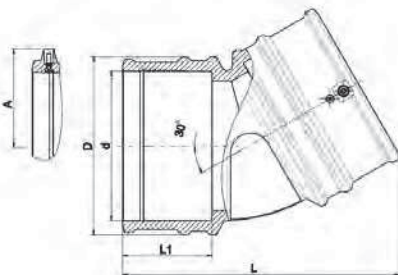

EF Könyök 22.5°

490804

90-től 180mm-ig

EF Könyök 45° könnyített

46060

Termék kód	Méret d	L	L1	D	A	UC	W
460604160	160	323	98	193	106	4	1976

EF Könyök 30° könnyített

46330

Termék kód	Méret d	L	L1	D	A	UC	W
463304160	160	300	98	193	106	4	1798

EF Könyök 15° könnyített

46370

Termék kód	Méret d	L	L1	D	A	UC	W
463704160	160	265	98	193	106	6	1728

EF Talpas könyök 90°

491504

Termék kód	Méret d	L	L1	D	A	A1	H	UC	W
491504090	90	261	69	112	71	115	146	5	2260

EF Talpas könyök 90°-os leágazással

4915Q4

Termék kód	Méret dx d1	L	L1	D	A	A1	H	UC	W
4915Q4090032	90 x 32	261	69	112	71	115	146	5	2265

EF Könyök 180°

490904

25-től 32mm-ig

EF Y szűkítő

491904

d: 32-50mm-ig
d1: 25-40mm-ig

EF Könyök 45° szennyvízre

470604

Termék kód	Méret d	L	L1	D	A	UC	W
470604160	160	325	98	193	106	4	2000

EF Könyök 45° szennyvízre

473304

Termék kód	Méret d	L	L1	D	A	UC	W
473304160	160	302	98	193	106	5	1850