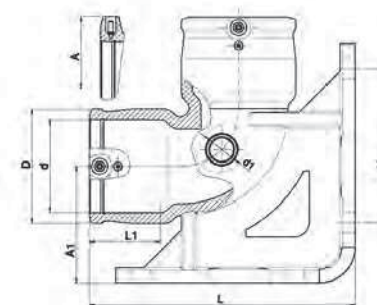

Termék kód	Méret d	L	L1	D	A	UC	W
463304160	160	300	98	193	106	4	1798

EF Könyök 15° könnyített

46370

Termék kód	Méret d	L	L1	D	A	UC	W
463704160	160	265	98	193	106	6	1728

EF Talpas könyök 90°

491504

Termék kód	Méret d	L	L1	D	A	A1	H	UC	W
491504090	90	261	69	112	71	115	146	5	2260

EF Talpas könyök 90°-os leágazással

4915Q4

Termék kód	Méret dx d1	L	L1	D	A	A1	H	UC	W
4915Q4090032	90 x 32	261	69	112	71	115	146	5	2265

EF Könyök 180°

490904

25-től 32mm-ig

EF Y szűkítő

491904

d: 32-50mm-ig
d1: 25-40mm-ig

EF Könyök 45° szennyvízre

470604

Termék kód	Méret d	L	L1	D	A	UC	W
470604160	160	325	98	193	106	4	2000

EF Könyök 45° szennyvízre

473304

Termék kód	Méret d	L	L1	D	A	UC	W
473304160	160	302	98	193	106	5	1850

EF Könyök 45° szennyvízre

473704

Termék kód	Méret d	L	L1	D	A	UC	W
473704160	160	267	98	193	106	5	1740