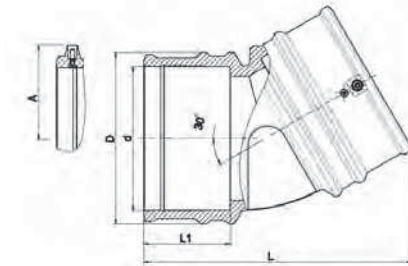

EF Talpas könyök 90°-os leágazással

4915Q4

Termék kód	Méret dx d1	L	L1	D	A	A1	H	UC	W
4915Q4090032	90 x 32	261	69	112	71	115	146	5	2265

EF Könyök 180°

490904

25-től 32mm-ig

EF Y szűkítő

491904

d: 32-50mm-ig
d1: 25-40mm-ig

EF Könyök 45° szennyvízre

470604

Termék kód	Méret d	L	L1	D	A	UC	W
470604160	160	325	98	193	106	4	2000

EF Könyök 45° szennyvízre

473304

Termék kód	Méret d	L	L1	D	A	UC	W
473304160	160	302	98	193	106	5	1850

EF Könyök 45° szennyvízre

473704

Termék kód	Méret d	L	L1	D	A	UC	W
473704160	160	267	98	193	106	5	1740