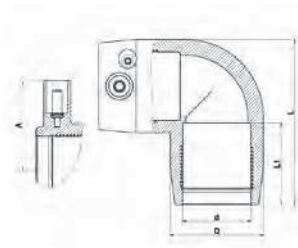

EF Könyök 90°

490504

20-től 75mm-ig

90-től 250mm-ig

EF Könyök 45°

490604

32-től 75mm-ig

90-től 250mm-ig

EF Könyök 22.5°

490804

90-től 180mm-ig

EF Könyök 45° könnyített

46060

Termék kód	Méret d	L	L1	D	A	UC	W
460604160	160	323	98	193	106	4	1976

EF Könyök 30° könnyített

46330

Termék kód	Méret d	L	L1	D	A	UC	W
463304160	160	300	98	193	106	4	1798

EF Könyök 15° könnyített

46370

Termék kód	Méret d	L	L1	D	A	UC	W
463704160	160	265	98	193	106	6	1728

EF Talpas könyök 90°

491504

Termék kód	Méret d	L	L1	D	A	A1	H	UC	W
491504090	90	261	69	112	71	115	146	5	2260

EF Talpas könyök 90°-os leágazással

4915Q4

Termék kód	Méret dx d1	L	L1	D	A	A1	H	UC	W
4915Q4090032	90 x 32	261	69	112	71	115	146	5	2265

EF Könyök 180°

490904

25-től 32mm-ig

EF Y szűkítő

491904