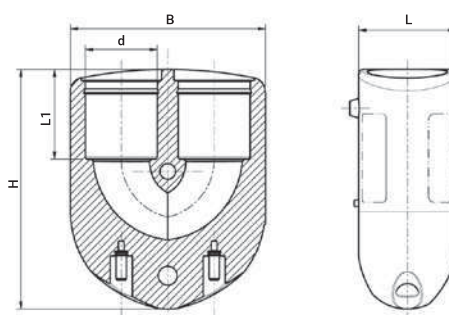

Termék kód	Méret d	L	L1	D	A	UC	W
463304160	160	300	98	193	106	4	1798

EF Könyök 15° könnyített

46370

Termék kód	Méret d	L	L1	D	A	UC	W
463704160	160	265	98	193	106	6	1728

EF Talpas könyök 90°

491504

Termék kód	Méret d	L	L1	D	A	A1	H	UC	W
491504090	90	261	69	112	71	115	146	5	2260

EF Talpas könyök 90°-os leágazással

4915Q4

Termék kód	Méret dx d1	L	L1	D	A	A1	H	UC	W
4915Q4090032	90 x 32	261	69	112	71	115	146	5	2265

EF Könyök 180°

490904

25-től 32mm-ig

EF Y szűkítő

491904

d: 32-50mm-ig
d1: 25-40mm-ig

EF Könyök 45° szennyvízre

470604

Termék kód	Méret d	L	L1	D	A	UC	W
470604160	160	325	98	193	106	4	2000

EF Könyök 45° szennyvízre

473304

Termék kód	Méret d	L	L1	D	A	UC	W
473304160	160	302	98	193	106	5	1850

EF Könyök 45° szennyvízre

473704

Termék kód	Méret d	L	L1	D	A	UC	W
473704160	160	267	98	193	106	5	1740