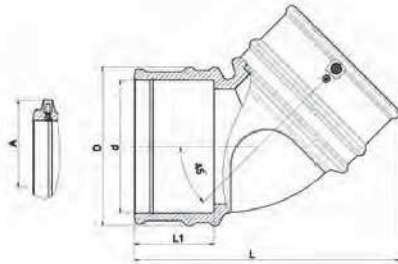

EF Könyök 22.5°

490804

90-től 180mm-ig

EF Könyök 45° könnyített

46060

Termék kód	Méret d	L	L1	D	A	UC	W
460604160	160	323	98	193	106	4	1976

EF Könyök 30° könnyített

46330

Termék kód	Méret d	L	L1	D	A	UC	W
463304160	160	300	98	193	106	4	1798

EF Könyök 15° könnyített

46370

Termék kód	Méret d	L	L1	D	A	UC	W
463704160	160	265	98	193	106	6	1728

EF Talpas könyök 90°

491504

Termék kód	Méret d	L	L1	D	A	A1	H	UC	W
491504090	90	261	69	112	71	115	146	5	2260

EF Talpas könyök 90°-os leágazással

4915Q4

Termék kód	Méret dx d1	L	L1	D	A	A1	H	UC	W
4915Q4090032	90 x 32	261	69	112	71	115	146	5	2265

EF Könyök 180°

490904

25-től 32mm-ig

EF Y szűkítő

491904

d: 32-50mm-ig
d1: 25-40mm-ig

EF Könyök 45° szennyvízre

470604

Termék kód	Méret d	L	L1	D	A	UC	W
470604160	160	325	98	193	106	4	2000

EF Könyök 45° szennyvízre

473304

Termék kód	Méret d	L	L1	D	A	UC	W
473304160	160	302	98	193	106	5	1850