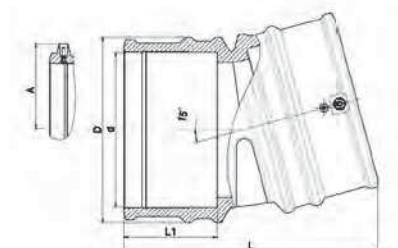

EF Könyök 22.5°

490804

90-től 180mm-ig

EF Könyök 45° könnyített

46060

Termék kód	Méret d	L	L1	D	A	UC	W
460604160	160	323	98	193	106	4	1976

EF Könyök 30° könnyített

46330

Termék kód	Méret d	L	L1	D	A	UC	W
463304160	160	300	98	193	106	4	1798

EF Könyök 15° könnyített

46370

Termék kód	Méret d	L	L1	D	A	UC	W
463704160	160	265	98	193	106	6	1728

EF Talpas könyök 90°

491504

Termék kód	Méret d	L	L1	D	A	A1	H	UC	W
491504090	90	261	69	112	71	115	146	5	2260

EF Talpas könyök 90°-os leágazással

4915Q4

Termék kód	Méret dx d1	L	L1	D	A	A1	H	UC	W
4915Q4090032	90 x 32	261	69	112	71	115	146	5	2265

EF Könyök 180°

490904

25-től 32mm-ig

EF Y szűkítő

491904

d: 32-50mm-ig
d1: 25-40mm-ig

EF Könyök 45° szennyvízre

470604

Termék kód	Méret d	L	L1	D	A	UC	W
470604160	160	325	98	193	106	4	2000

EF Könyök 45° szennyvízre

473304

Termék kód	Méret d	L	L1	D	A	UC	W
473304160	160	302	98	193	106	5	1850