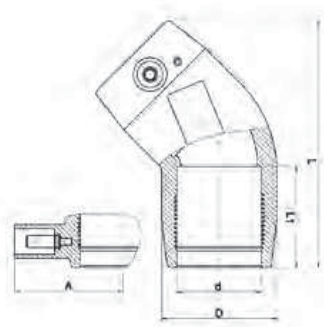

EF Könyök 90°

490504

20-től 75mm-ig

90-től 250mm-ig

EF Könyök 45°

490604

32-től 75mm-ig

90-től 250mm-ig

EF Könyök 22.5°

490804

90-től 180mm-ig

EF Könyök 45° könnyített

46060

Termék kód	Méret d	L	L1	D	A	UC	W
460604160	160	323	98	193	106	4	1976

EF Könyök 30° könnyített

46330

Termék kód	Méret d	L	L1	D	A	UC	W
463304160	160	300	98	193	106	4	1798

EF Könyök 15° könnyített

46370

Termék kód	Méret d	L	L1	D	A	UC	W
463704160	160	265	98	193	106	6	1728

EF Talpas könyök 90°

491504

Termék kód	Méret d	L	L1	D	A	A1	H	UC	W
491504090	90	261	69	112	71	115	146	5	2260

EF Talpas könyök 90°-os leágazással

4915Q4

Termék kód	Méret dx d1	L	L1	D	A	A1	H	UC	W
4915Q4090032	90 x 32	261	69	112	71	115	146	5	2265

EF Könyök 180°

490904

25-től 32mm-ig

EF Y szűkítő

491904