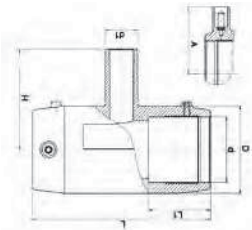

EF Szűkítő T-idom

491404

25-től 75mm-ig
Leágazás: 20-tól 63mm-ig

90-től 250mm-ig
Leágazás: 63-től 160mm-ig

EF T-idom - egyenlő szárú

490404

20mm -től 75mm-ig

90mm-től 250mm-ig

EF T-idom - két leágazással

492404

40-től 63mm-ig
Leágazás: 25-től 40mm-ig

EF Karimás nyeregidom*

495904

280-től 1200mm-ig
Leágazás: 80-től 400mm-ig