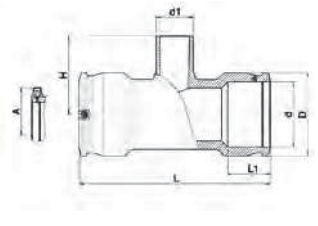

EF Szűkítő T-idom

491404

25-től 75mm-ig
Leágazás: 20-tól 63mm-ig

90-től 250mm-ig
Leágazás: 63-től 160mm-ig

EF T-idom - egyenlő szárú

490404

20mm -től 75mm-ig

90mm-től 250mm-ig

EF T-idom - két leágazással

492404

40-től 63mm-ig
Leágazás: 25-től 40mm-ig

EF Karimás nyeregidom*

495904

280-től 1200mm-ig
Leágazás: 80-től 400mm-ig