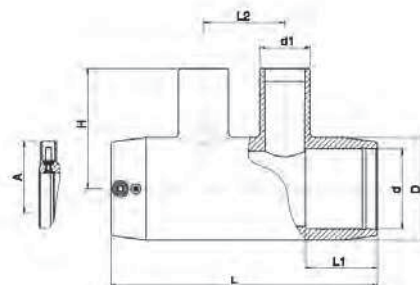

EF Szűkítő T-idom

491404

25-től 75mm-ig
Leágazás: 20-tól 63mm-ig

90-től 250mm-ig
Leágazás: 63-től 160mm-ig

EF T-idom - egyenlő szárú

490404

20mm -től 75mm-ig

90mm-től 250mm-ig

EF T-idom - két leágazással

492404

40-től 63mm-ig
Leágazás: 25-től 40mm-ig

EF Karimás nyeregidom*

495904

280-től 1200mm-ig
Leágazás: 80-től 400mm-ig