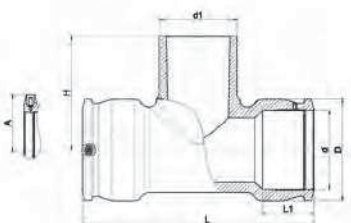

EF Szűkítő T-idom

491404

25-től 75mm-ig
Leágazás: 20-tól 63mm-ig

90-től 250mm-ig
Leágazás: 63-től 160mm-ig

EF T-idom - egyenlő szárú

490404

20mm -től 75mm-ig

90mm-től 250mm-ig

EF T-idom - két leágazással

492404

40-től 63mm-ig
Leágazás: 25-től 40mm-ig

EF Karimás nyeregidom*

495904

280-től 1200mm-ig
Leágazás: 80-től 400mm-ig