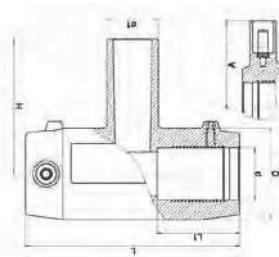

EF Szűkítő T-idom

491404

25-től 75mm-ig
Leágazás: 20-tól 63mm-ig

90-től 250mm-ig
Leágazás: 63-től 160mm-ig

EF T-idom - egyenlő szárú

490404

20mm -től 75mm-ig

90mm-től 250mm-ig

EF T-idom - két leágazással

492404

40-től 63mm-ig
Leágazás: 25-től 40mm-ig

EF Karimás nyeregidom*

495904

280-től 1200mm-ig
Leágazás: 80-től 400mm-ig