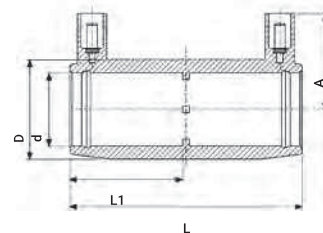

EF Karmantyú

490104

20mm-től 75mm-ig

90mm-től 355mm-ig

- d=450-től extra gyűrűvel erősített:

490103

450mm-től 1000mm-ig

EF Karmantyú hosszú

4901L4

32mm-től 63mm-ig

Karmantyú (PN 25)

450104

50mm-től 355mm-ig

EF Karmantyú könnyített (PN10)

460104

40mm-től 400mm-ig

- d=450-től extra gyűrűvel erősített:

460103*

EF Karmantyú extra könnyű (PN 6.4)

4601S3

- DN 500-tól 1000-ig

EF Karmantyú szűkítő

491104

20x16mm-től 110x90mm-ig

125x90mm-től 180x125mm-ig