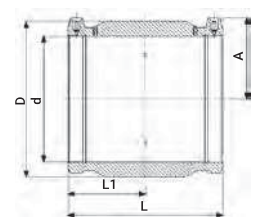

4901L4

32mm-től 63mm-ig

Karmantyú (PN 25)

450104

50mm-től 355mm-ig

EF Karmantyú könnyített (PN10)

460104

40mm-től 400mm-ig

- d=450-től extra gyűrűvel erősített:

460103*

EF Karmantyú extra könnyű (PN 6.4)

4601S3

- DN 500-tól 1000-ig

EF Karmantyú szűkítő

491104

20x16mm-től 110x90mm-ig

125x90mm-től 180x125mm-ig