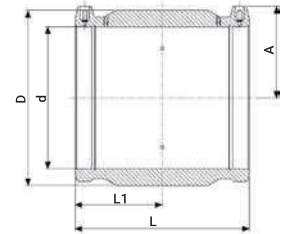

EF Karmantyú

490104

20mm-től 75mm-ig

90mm-től 355mm-ig

- d=450-től extra gyűrűvel erősített:

490103

450mm-től 1000mm-ig

EF Karmantyú hosszú

4901L4

32mm-től 63mm-ig

Karmantyú (PN 25)

450104

50mm-től 355mm-ig

EF Karmantyú könnyített (PN10)

460104

40mm-től 400mm-ig

- d=450-től extra gyűrűvel erősített:

460103*

EF Karmantyú extra könnyű (PN 6.4)

4601S3

- DN 500-tól 1000-ig

EF Karmantyú szűkítő

491104

20x16mm-től 110x90mm-ig

125x90mm-től 180x125mm-ig