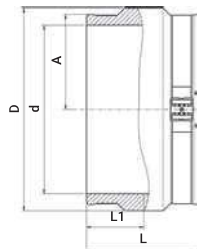

EF Karmantyú

490104

20mm-től 75mm-ig

90mm-től 355mm-ig

- d=450-től extra gyűrűvel erősített:

490103

450mm-től 1000mm-ig

EF Karmantyú hosszú

4901L4

32mm-től 63mm-ig

Karmantyú (PN 25)

450104

50mm-től 355mm-ig

EF Karmantyú könnyített (PN10)

460104

40mm-től 400mm-ig

125x90mm-től 180x125mm-ig