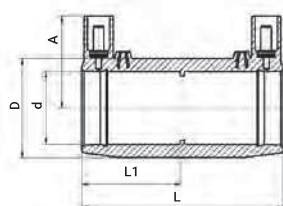

4901L4

32mm-től 63mm-ig

Karmantyú (PN 25)

450104

50mm-től 355mm-ig

EF Karmantyú könnyített (PN10)

460104

40mm-től 400mm-ig

- d=450-től extra gyűrűvel erősített:

460103*

EF Karmantyú extra könnyű (PN 6.4)

4601S3

- DN 500-tól 1000-ig

EF Karmantyú szűkítő

491104

20x16mm-től 110x90mm-ig

125x90mm-től 180x125mm-ig