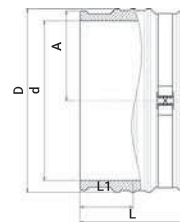

- d=450-től extra gyűrűvel erősített:

460103*

EF Karmantyú extra könnyű (PN 6.4)

4601S3

- DN 500-tól 1000-ig

EF Karmantyú szűkítő

491104

20x16mm-től 110x90mm-ig

125x90mm-től 180x125mm-ig