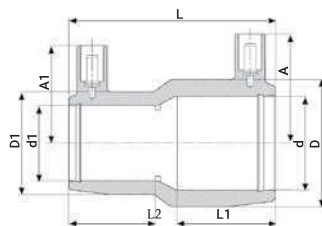

- d=450-től extra gyűrűvel erősített:

460103*

EF Karmantyú extra könnyű (PN 6.4)

4601S3

- DN 500-tól 1000-ig

EF Karmantyú szűkítő

491104

20x16mm-től 110x90mm-ig

125x90mm-től 180x125mm-ig