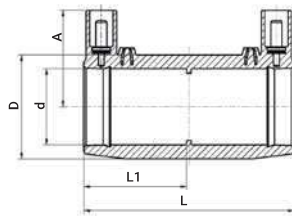

EF Karmantyú

490104

20mm-től 75mm-ig

90mm-től 355mm-ig

- d=450-től extra gyűrűvel erősített:

490103

450mm-től 1000mm-ig

EF Karmantyú hosszú

4901L4

32mm-től 63mm-ig

Karmantyú (PN 25)

450104

50mm-től 355mm-ig

EF Karmantyú könnyített (PN10)

460104

40mm-től 400mm-ig

- d=450-től extra gyűrűvel erősített:

460103*

EF Karmantyú extra könnyű (PN 6.4)

4601S3

- DN 500-tól 1000-ig

EF Karmantyú szűkítő

491104

20x16mm-től 110x90mm-ig

125x90mm-től 180x125mm-ig