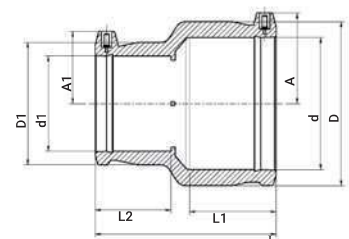

- d=450-től extra gyűrűvel erősített:

460103*

EF Karmantyú extra könnyű (PN 6.4)

4601S3

- DN 500-tól 1000-ig

EF Karmantyú szűkítő

491104

20x16mm-től 110x90mm-ig

125x90mm-től 180x125mm-ig