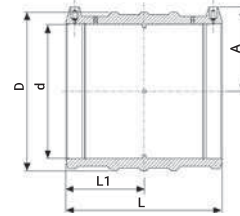

4901L4

32mm-től 63mm-ig

Karmantyú (PN 25)

450104

50mm-től 355mm-ig

EF Karmantyú könnyített (PN10)

460104

40mm-től 400mm-ig

- d=450-től extra gyűrűvel erősített:

460103*

EF Karmantyú extra könnyű (PN 6.4)

4601S3

- DN 500-tól 1000-ig

EF Karmantyú szűkítő

491104

20x16mm-től 110x90mm-ig

125x90mm-től 180x125mm-ig